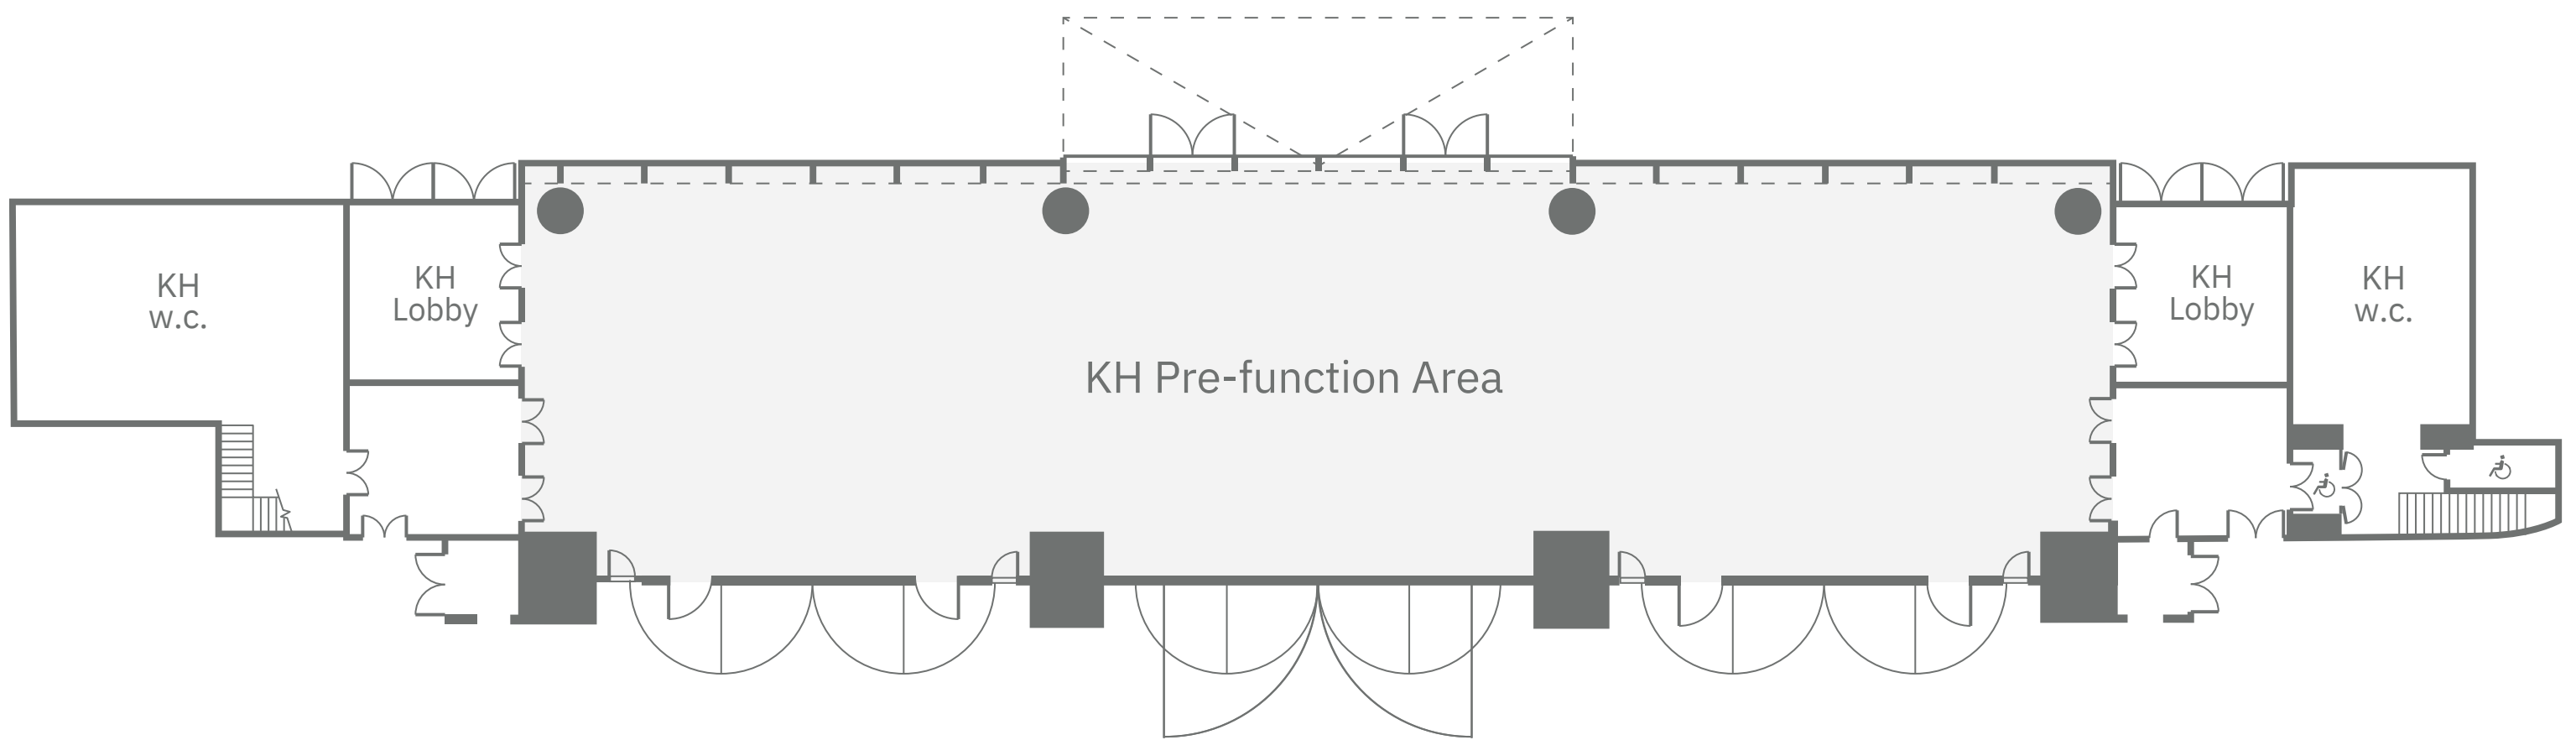

FUNCTION ROOM	SIZE
Katara Hall	61m x 39m

FUNCTION ROOM	SIZE
Pre-function Area	56m x 14m

RAFFLES

DOHA
رافلز الدوحة

FUNCTION ROOM	SIZE
Katara Terrace	50m x 9m

RAFFLES

DOHA
رافلز الدوحة

FUNCTION ROOM	SIZE
Katara Hall Pre-function Area	61m x 39m
Katara Terrace	50m x 9m