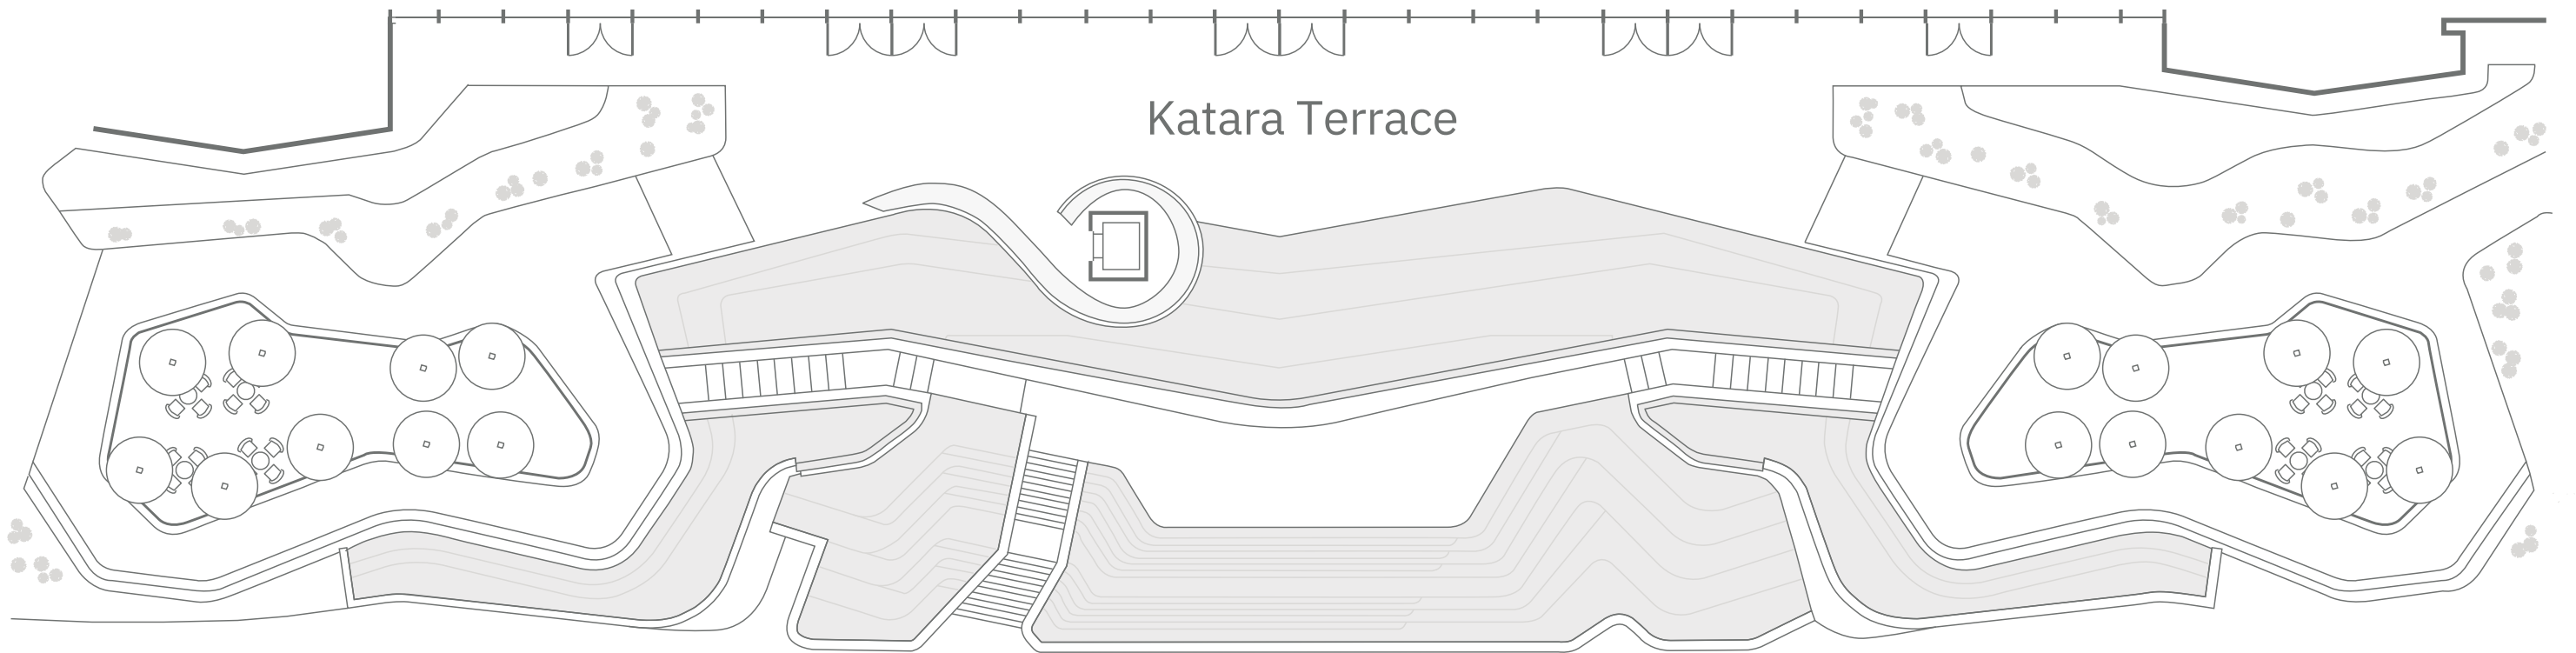

FUNCTION ROOM	SIZE
Katara Hall	61m x 39m

FUNCTION ROOM	SIZE
Pre-function Area	56m x 14m

RAFFLES

DOHA
رافلز الدوحة

FUNCTION ROOM	SIZE
Katara Terrace	50m x 9m

RAFFLES

DOHA
رافلز الدوحة

FUNCTION ROOM	SIZE
Katara Hall Pre-function Area	61m x 39m
Katara Terrace	50m x 9m