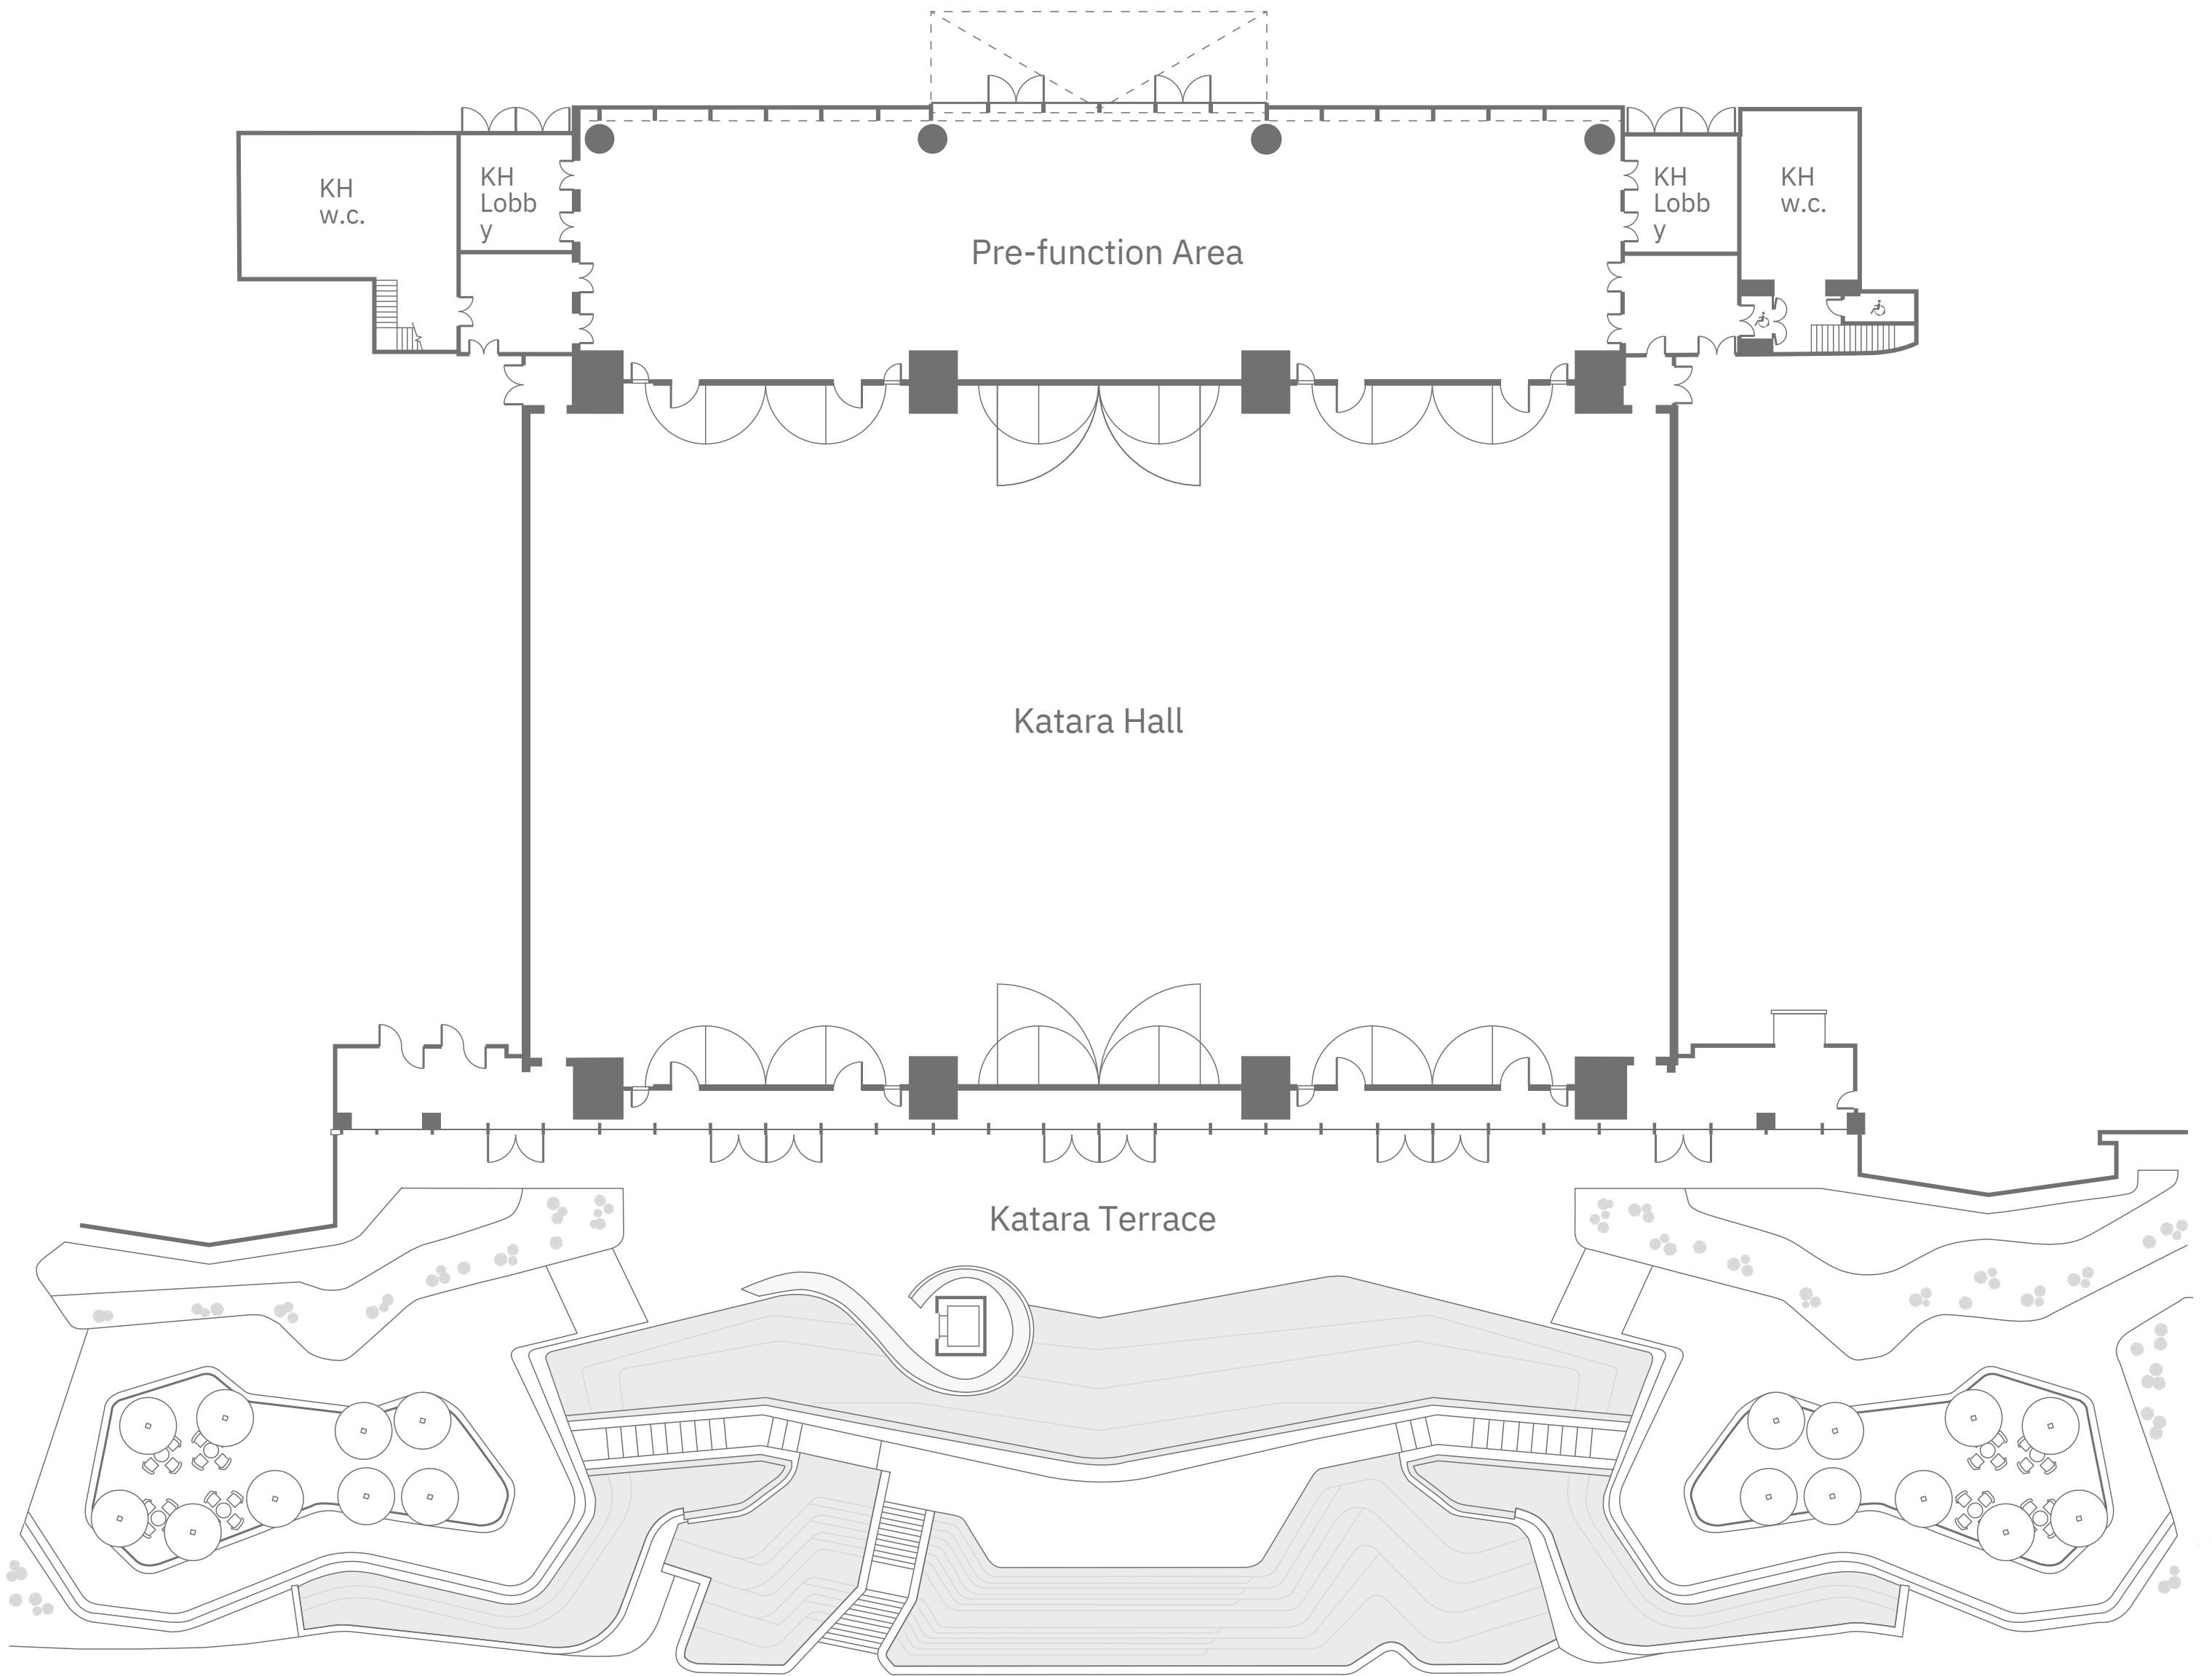

FUNCTION ROOM	SIZE
Katara Hall	61m x 39m

FUNCTION ROOM	SIZE
Pre-function Area	56m x 14m

RAFFLES

DOHA
رافلز الدوحة

FUNCTION ROOM	SIZE
Katara Terrace	50m x 9m

RAFFLES

DOHA
رافلز الدوحة

FUNCTION ROOM	SIZE
Katara Hall Pre-function Area	61m x 39m
Katara Terrace	50m x 9m