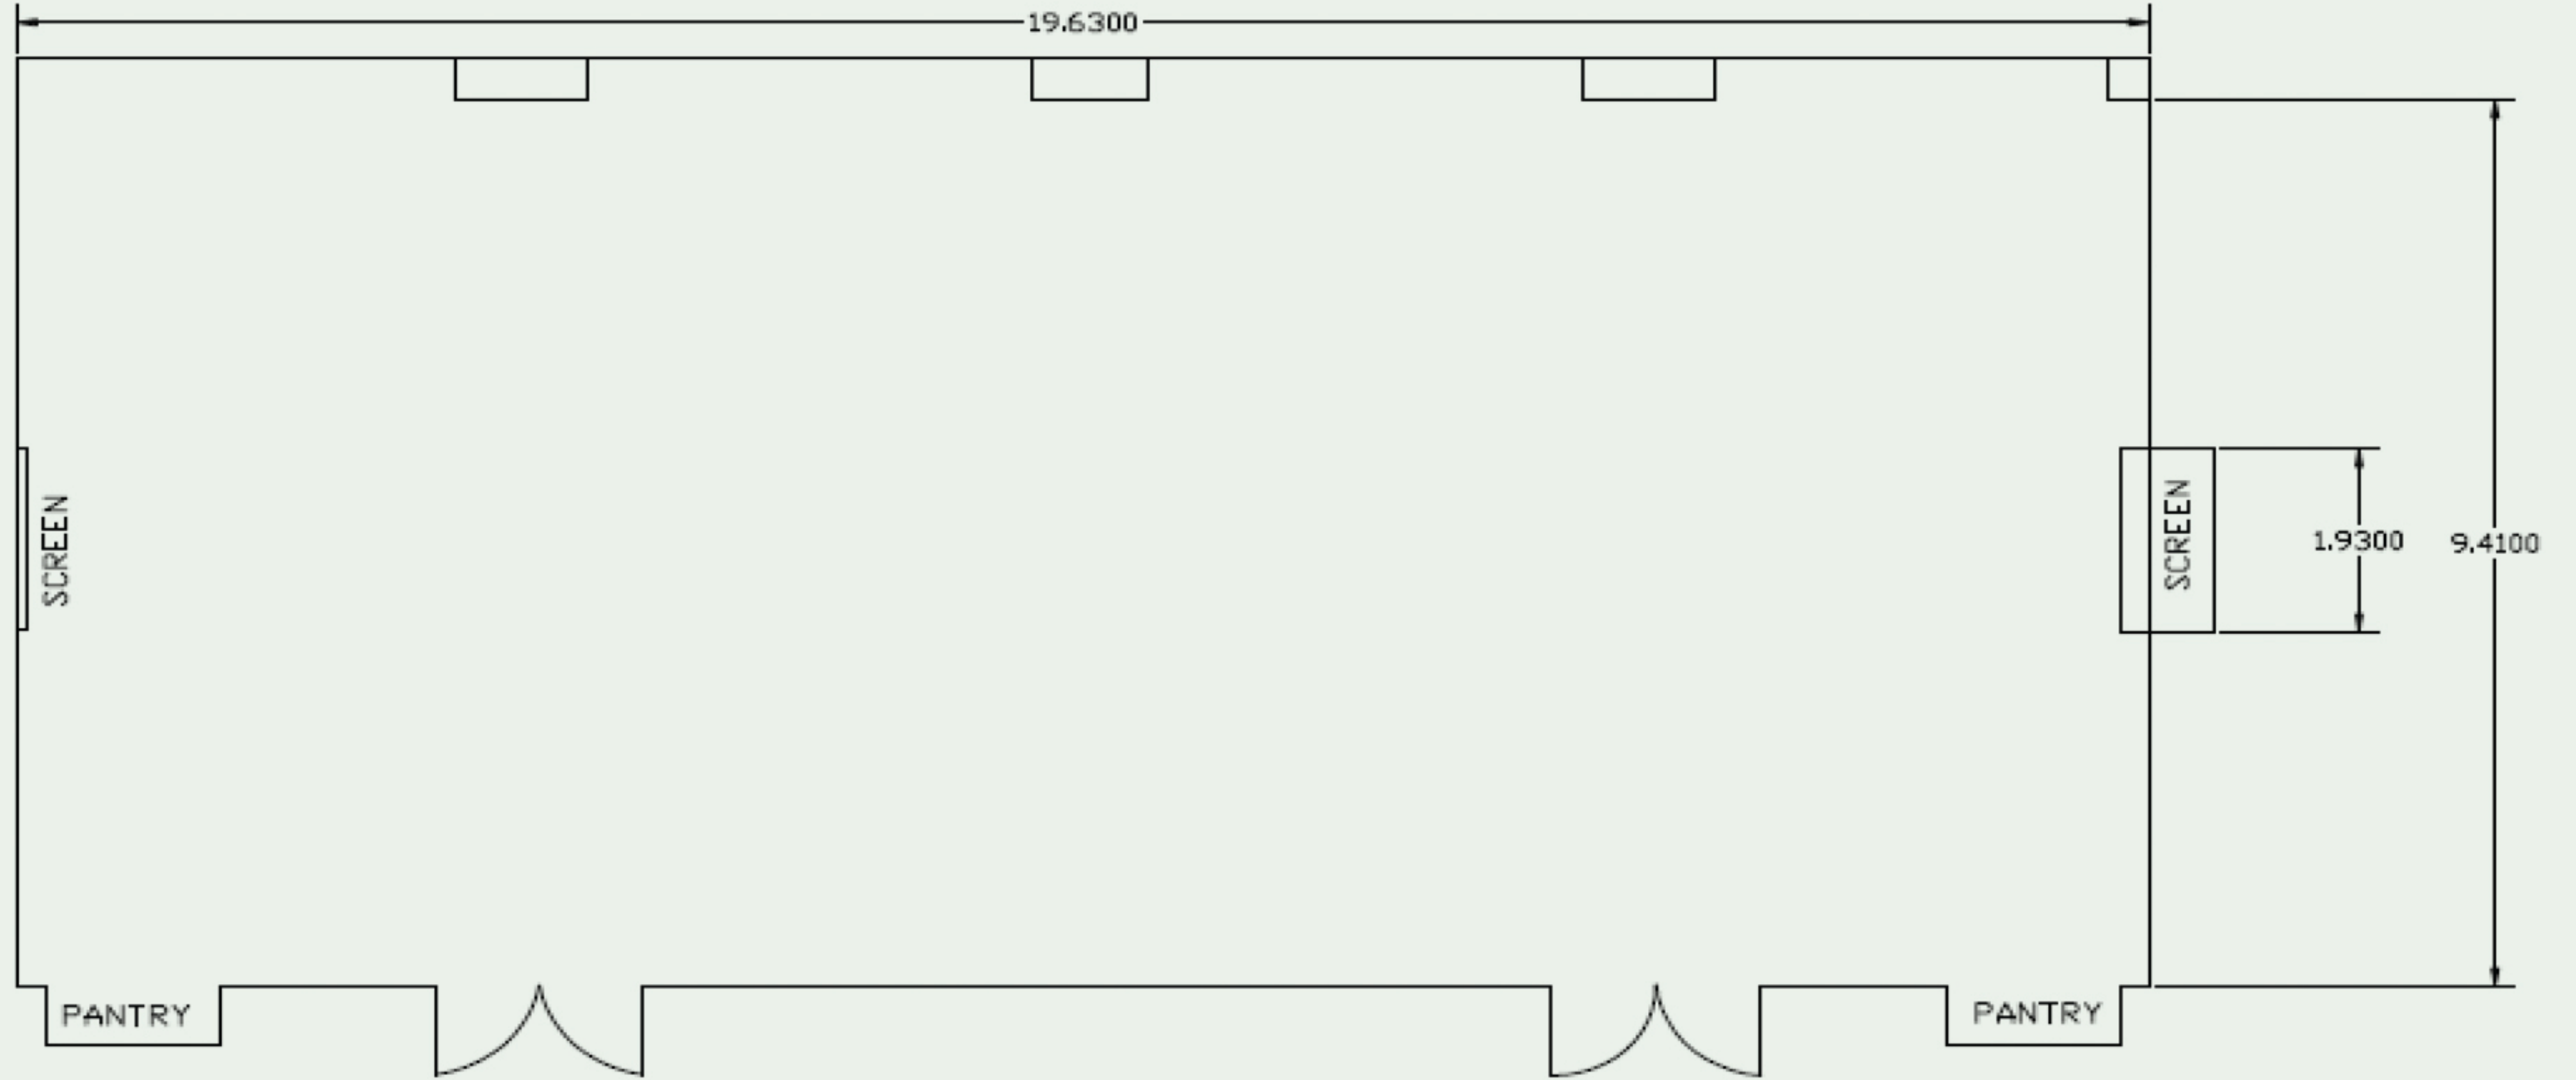

| | SIZE | AREA (m ²) | ROUND TABLES | CABARET OF 8 | COCKTAIL | CLASSROOM (3 PER TABLE) | THEATRE | BOARDROOM | U SHAPE |
|---------|----------------|------------------------|--------------|--------------|----------|----------------------------|---------|-----------|---------|
| GIZZA | 19.7 X 7 X 2.9 | 140 | 60 | 40 | 60 | 54 | 100 | 42 | 45 |
| GIZZA 1 | 9.8 X 7 X 2.9 | 69 | 20 | 24 | 25 | 18 | 40 | 18 | 21 |
| GIZZA 2 | 9.8 X 7 X 2.9 | 70 | 20 | 24 | 25 | 18 | 40 | 18 | 21 |

KARNAK

floor plan

| | SIZE | AREA (m ²) | ROUND TABLES | CABARET OF 8 | COCKTAIL | CLASSROOM (3 PER TABLE) | THEATRE | BOARDROOM | U SHAPE |
|--------|-----------------|------------------------|--------------|--------------|----------|-------------------------|---------|-----------|---------|
| KARNAK | 7.6 X 5.5 X 2.9 | 41 | 10 | 10 | 20 | 12 | 21 | 12 | 15 |

LUXOR *floor plan*

| | SIZE | AREA (m ²) | ROUND TABLES | CABARET OF 8 | COCKTAIL | CLASSROOM (3 PER TABLE) | THEATRE | BOARDROOM | U SHAPE |
|---------|------------------|------------------------|--------------|--------------|----------|----------------------------|---------|-----------|---------|
| LUXOR | 19.6 X 9.4 X 2.9 | 184 | 80 | 64 | 80 | 90 | 120 | 42 | 48 |
| LUXOR 1 | 9.7 X 9.4 X 2.9 | 91 | 30 | 32 | 25 | 27 | 50 | 20 | 24 |
| LUXOR 2 | 9.8 X 9.8 X 2.9 | 96 | 30 | 32 | 25 | 27 | 50 | 20 | 24 |