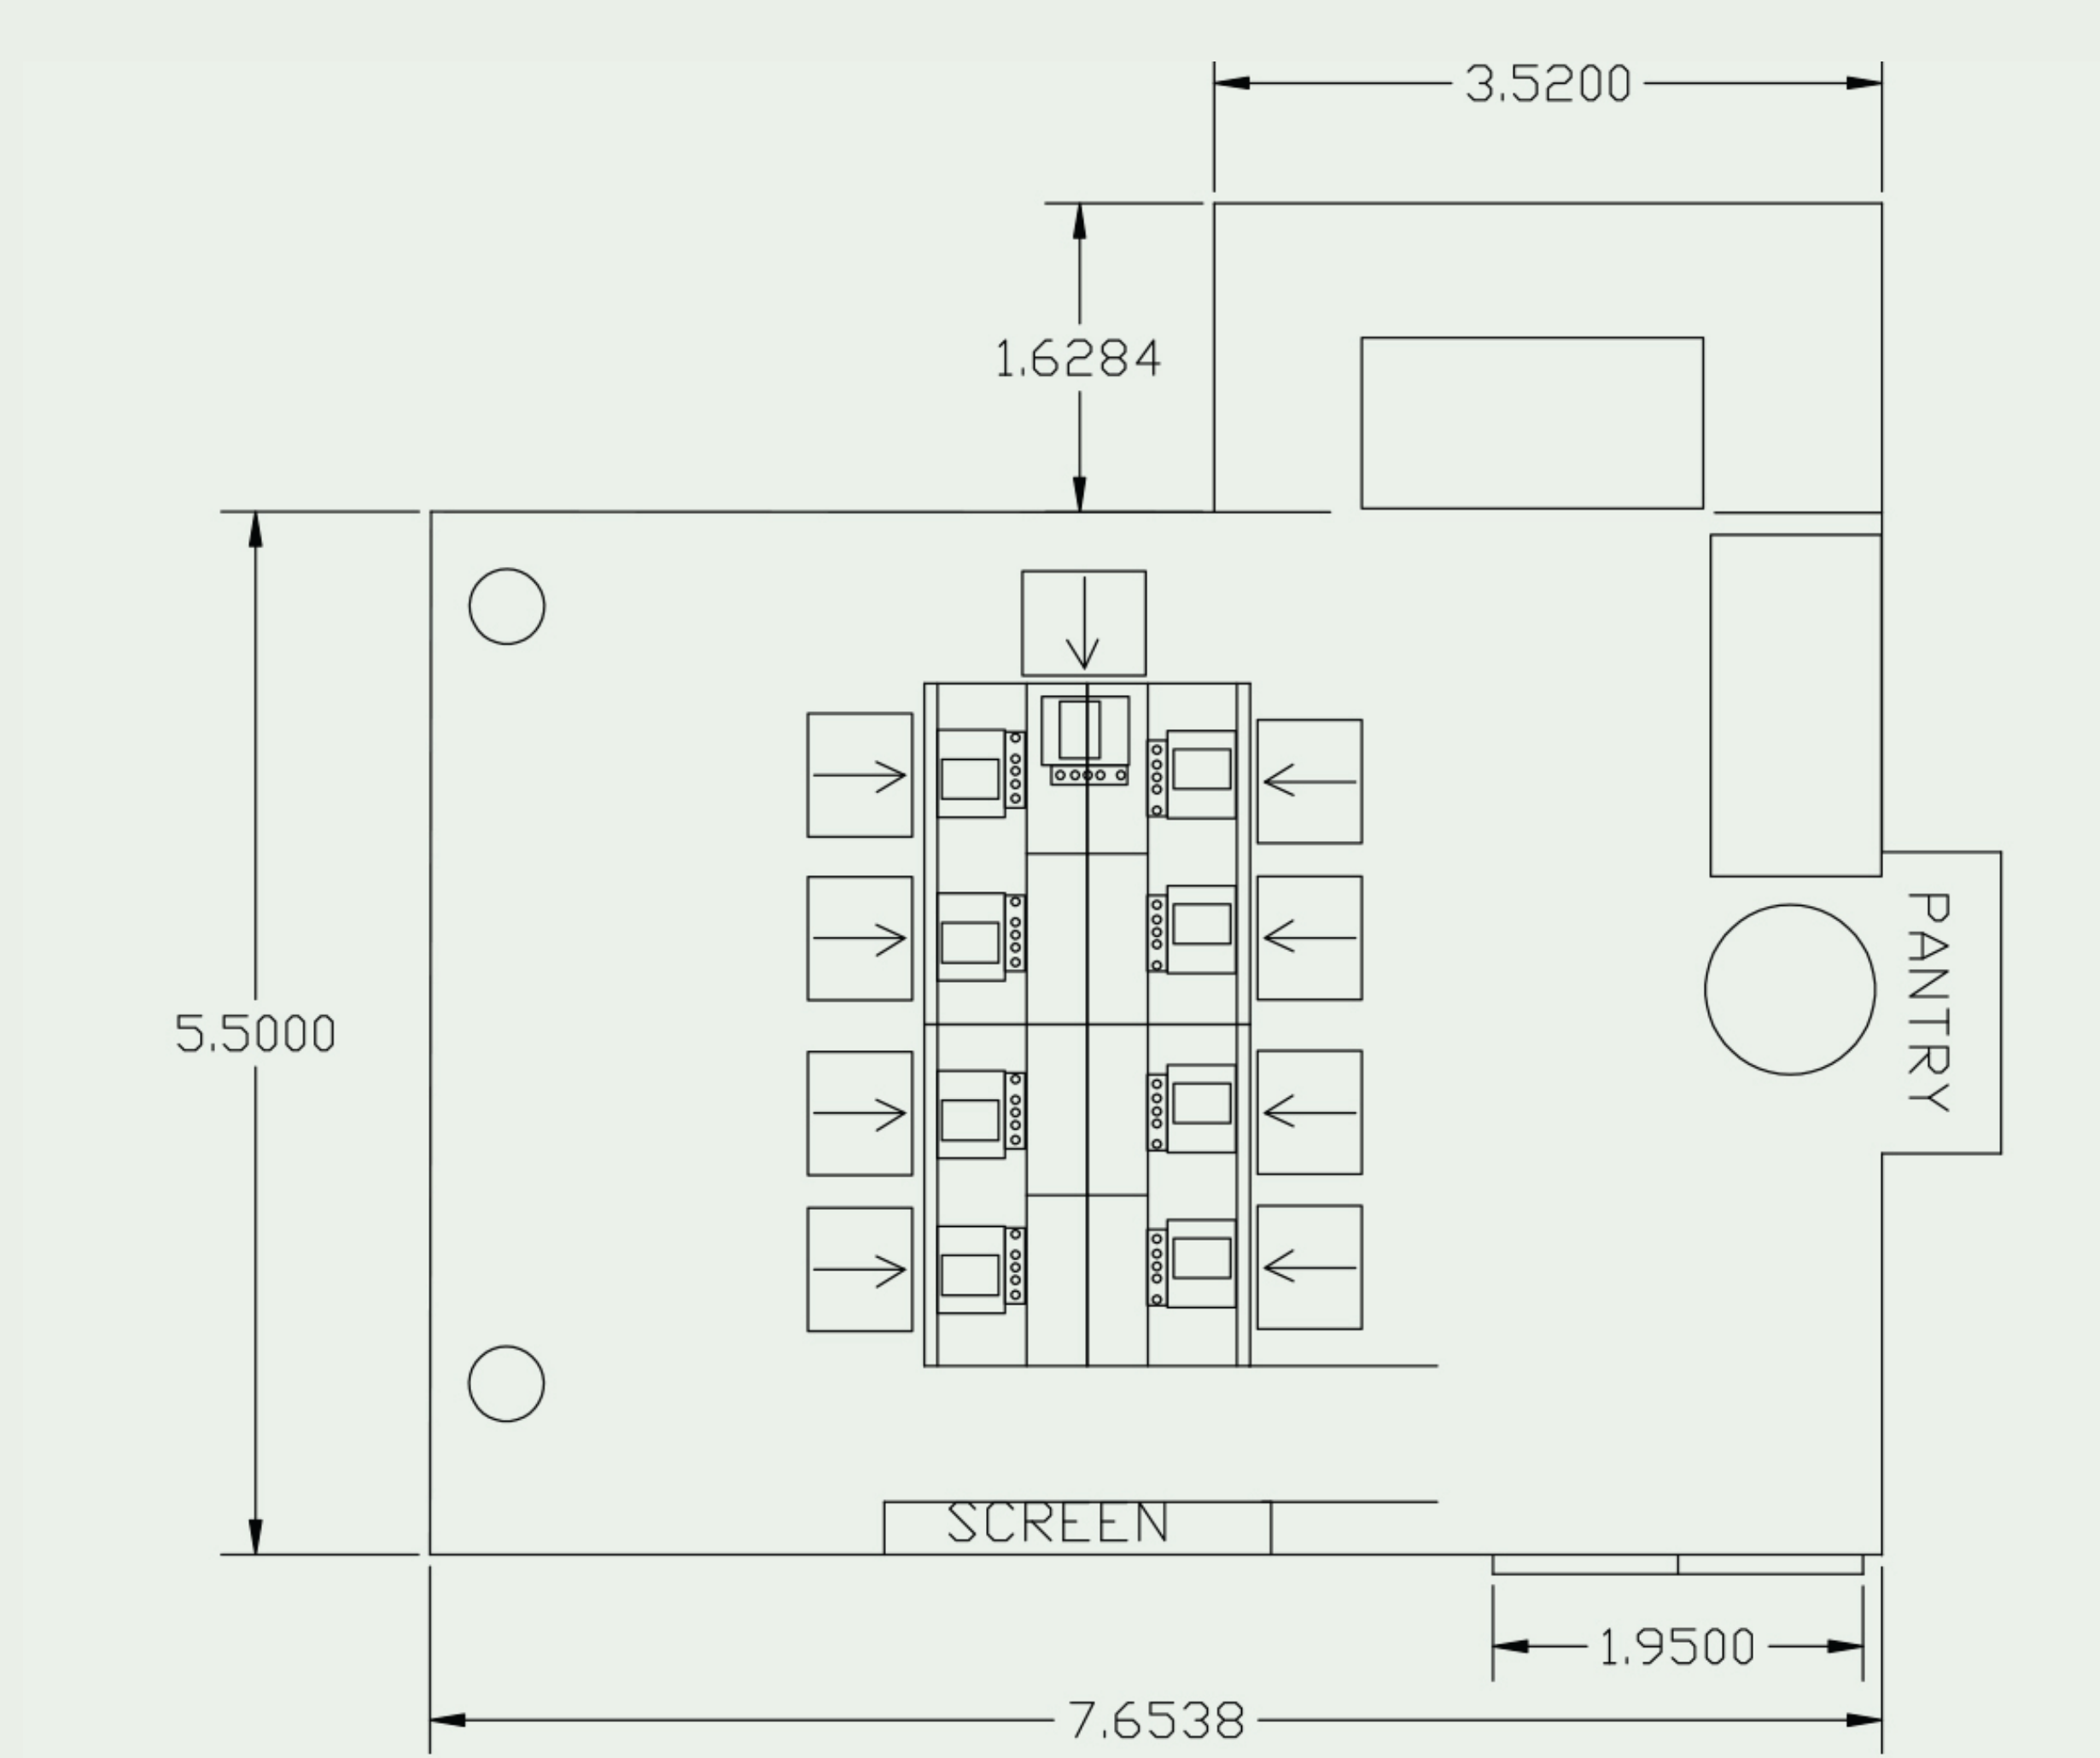

| | SIZE | AREA (m ²) | ROUND TABLES | CABARET OF 8 | COCKTAIL | CLASSROOM (3 PER TABLE) | THEATRE | BOARDROOM | U SHAPE |
|---------|----------------|------------------------|--------------|--------------|----------|----------------------------|---------|-----------|---------|
| GIZZA | 19.7 X 7 X 2.9 | 140 | 60 | 40 | 60 | 54 | 100 | 42 | 45 |
| GIZZA 1 | 9.8 X 7 X 2.9 | 69 | 20 | 24 | 25 | 18 | 40 | 18 | 21 |
| GIZZA 2 | 9.8 X 7 X 2.9 | 70 | 20 | 24 | 25 | 18 | 40 | 18 | 21 |

KARNAK

floor plan

| | SIZE | AREA (m ²) | ROUND TABLES | CABARET OF 8 | COCKTAIL | CLASSROOM (3 PER TABLE) | THEATRE | BOARDROOM | U SHAPE |
|--------|-----------------|------------------------|--------------|--------------|----------|-------------------------|---------|-----------|---------|
| KARNAK | 7.6 X 5.5 X 2.9 | 41 | 10 | 10 | 20 | 12 | 21 | 12 | 15 |