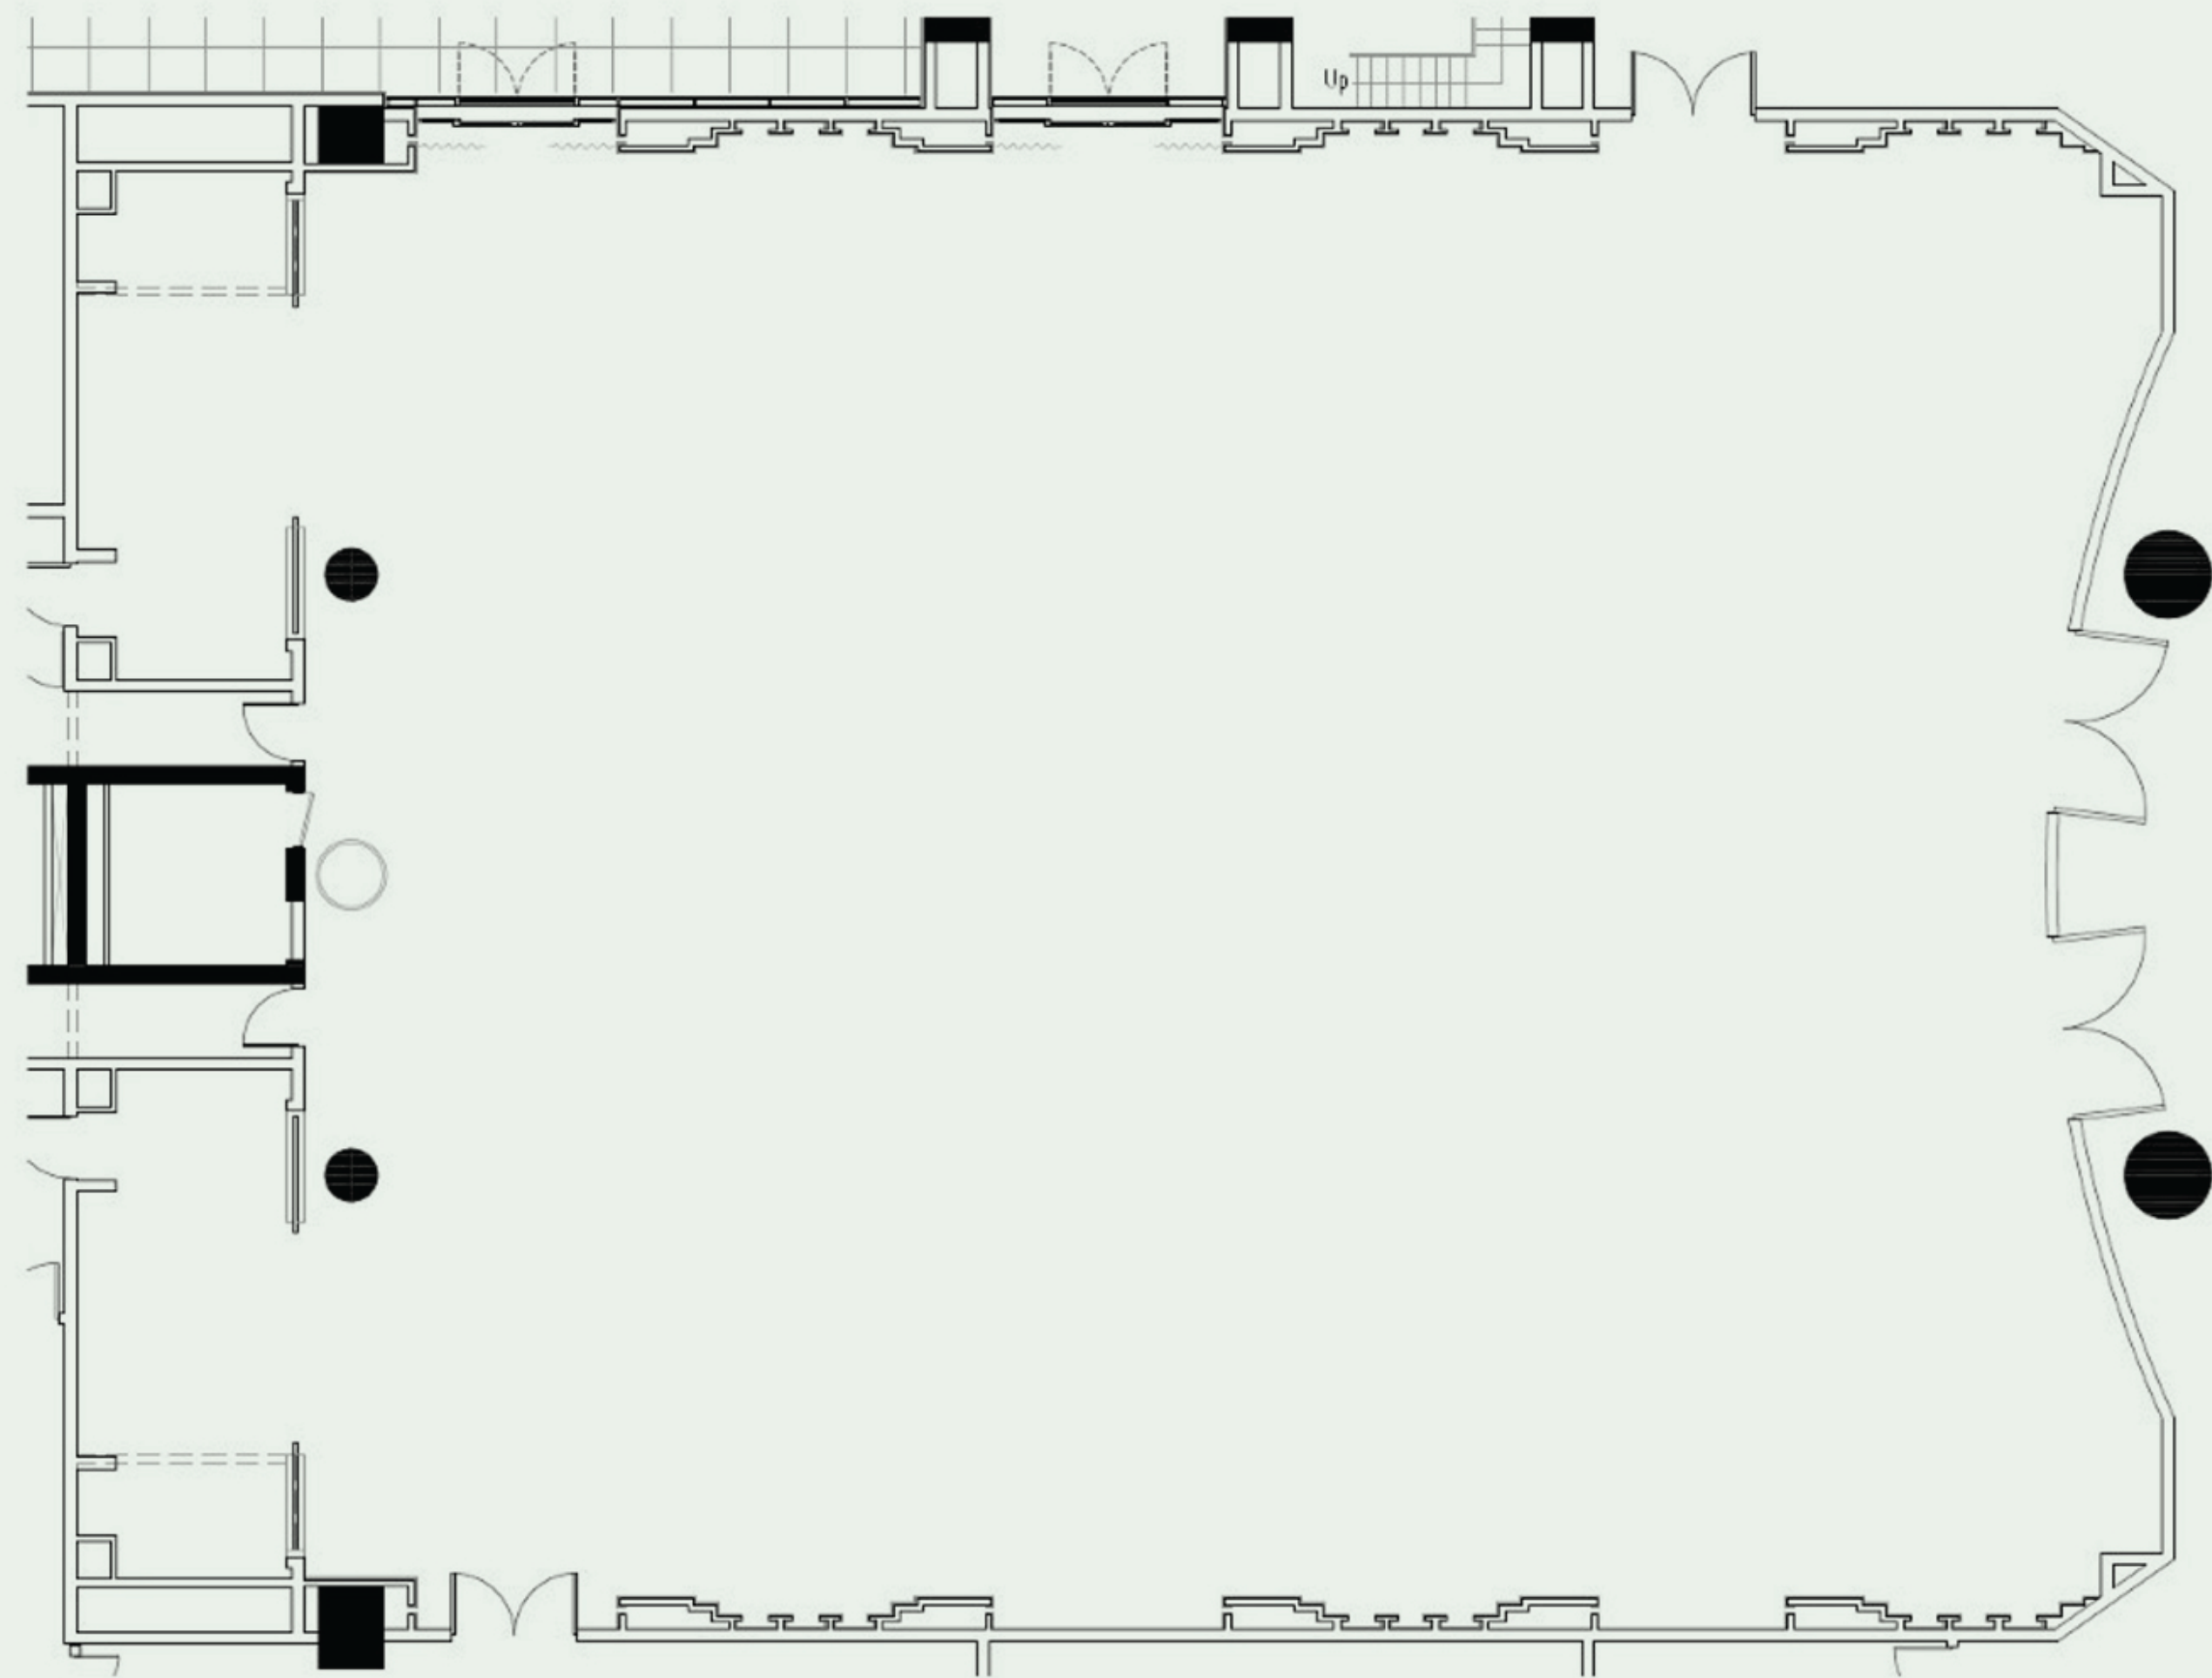

floor plan

| | SIZE | AREA (m ²) | ROUND TABLES | CABARET OF 8 | COCKTAIL | CLASSROOM (3 PER TABLE) | THEATRE | BOARDROOM | U SHAPE |
|-------------------------------------|---------------------|------------------------|--------------|--------------|----------|----------------------------|---------|-----------|---------|
| RAFFLES BALLROOM (WITH STAGE) | 31.75 X 24.52 X 5.9 | 778 | 350 | 288 | 600 | 210 | 600 | - | - |
| RAFFLES BALLROOM A | 31.75 X 12.12 X 5.9 | 384 | 150 | 120 | 300 | 100 | 250 | 72 | 78 |
| RAFFLES BALLROOM B | 31.75 X 12.1 X 5.9 | 384 | 150 | 120 | 350 | 100 | 250 | 72 | 78 |

GARDEN *floor plan*

| SIZE | AREA (m ²) | ROUND TABLES | CABARET OF 8 | COCKTAIL | CLASSROOM (3 PER TABLE) | THEATRE | BOARDROOM | U SHAPE |
|------|------------------------|--------------|--------------|----------|-------------------------|---------|-----------|---------|
|------|------------------------|--------------|--------------|----------|-------------------------|---------|-----------|---------|

KARNAK

floor plan

| | SIZE | AREA (m ²) | ROUND TABLES | CABARET OF 8 | COCKTAIL | CLASSROOM (3 PER TABLE) | THEATRE | BOARDROOM | U SHAPE |
|--------|-----------------|------------------------|--------------|--------------|----------|-------------------------|---------|-----------|---------|
| KARNAK | 7.6 X 5.5 X 2.9 | 41 | 10 | 10 | 20 | 12 | 21 | 12 | 15 |

LUXOR *floor plan*

| | SIZE | AREA (m ²) | ROUND TABLES | CABARET OF 8 | COCKTAIL | CLASSROOM (3 PER TABLE) | THEATRE | BOARDROOM | U SHAPE |
|---------|------------------|------------------------|--------------|--------------|----------|----------------------------|---------|-----------|---------|
| LUXOR | 19.6 X 9.4 X 2.9 | 184 | 80 | 64 | 80 | 90 | 120 | 42 | 48 |
| LUXOR 1 | 9.7 X 9.4 X 2.9 | 91 | 30 | 32 | 25 | 27 | 50 | 20 | 24 |
| LUXOR 2 | 9.8 X 9.8 X 2.9 | 96 | 30 | 32 | 25 | 27 | 50 | 20 | 24 |